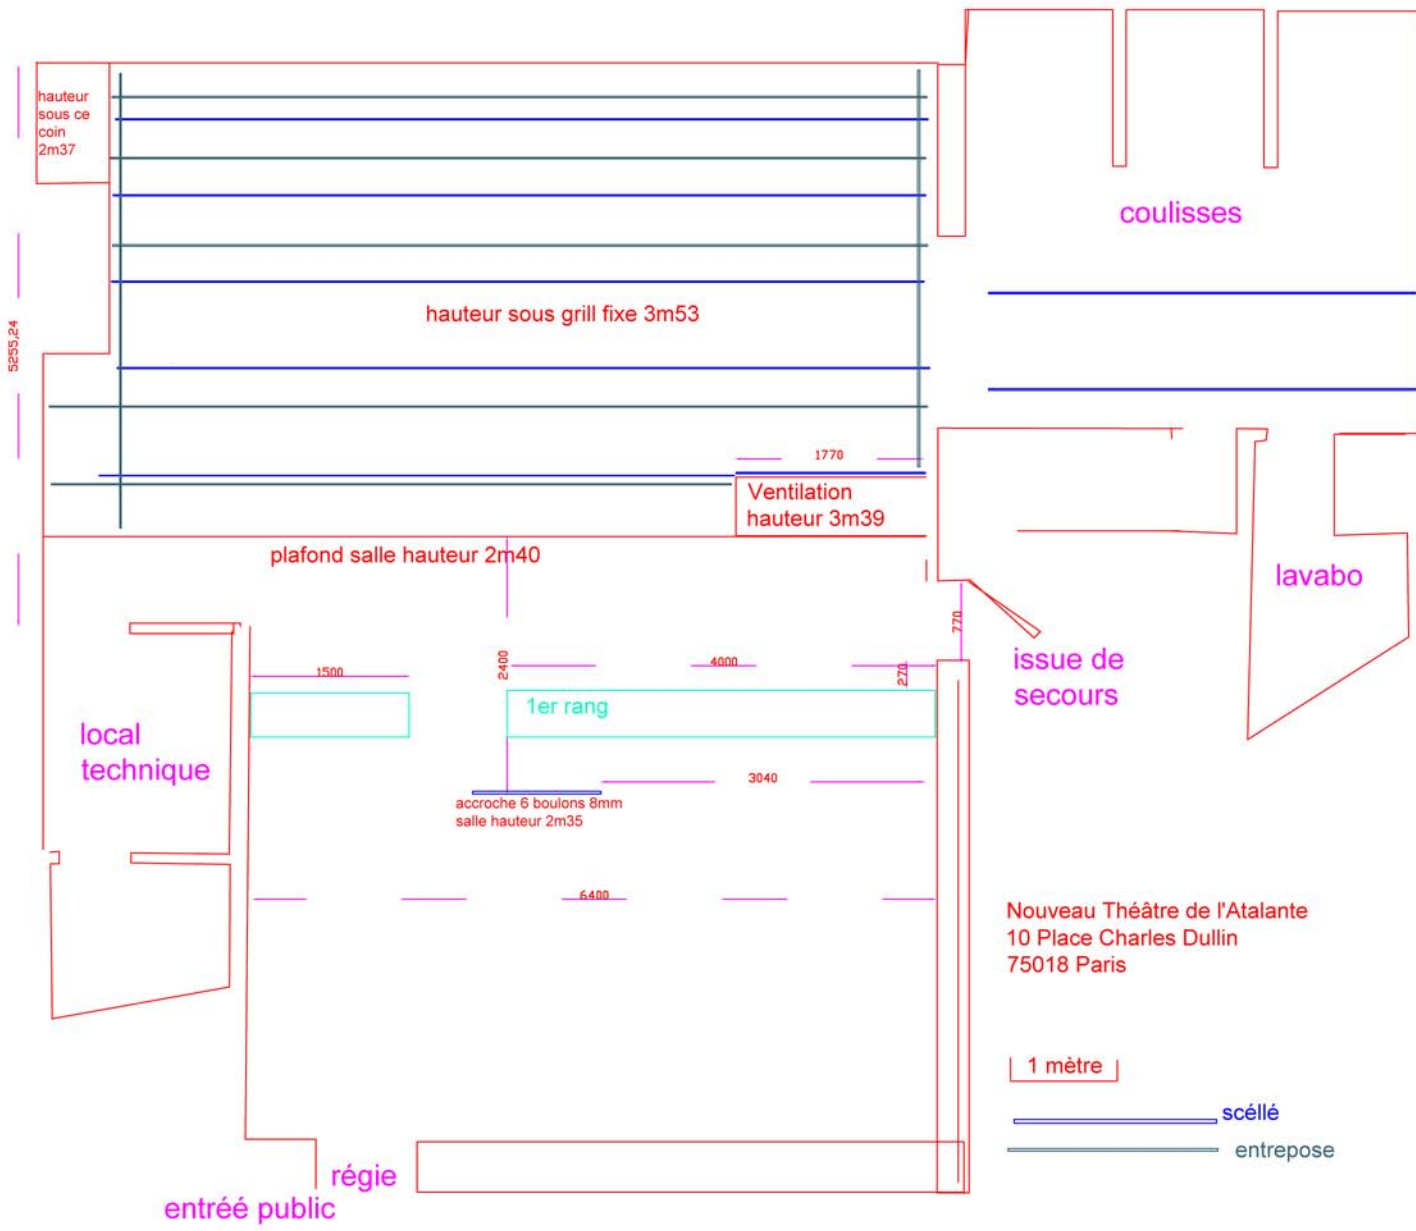

300
 530
 890
 1260
 1710
 2040
 2845
 3260
 3860
 3940
 4120

Nouveau Théâtre de l'Atalante
 10 Place Charles Dullin
 75018 Paris

1 mètre

scellé
 entrepose